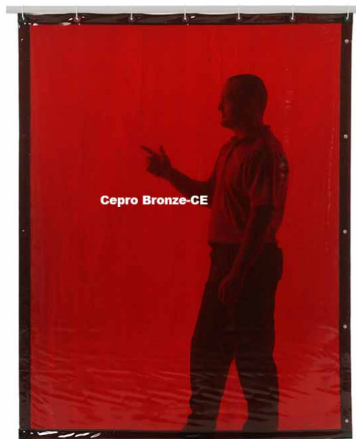

Schweißervorhang, CEPRO, bronze, transparent

CEPRO Schweißvorhang nach EN 1598. Farbe: Cepro-Bronze-CE, 160 x 140 cm.

Bewertung: Noch nicht bewertet

Preis

Anderer Preismodifikator:

Listenpreis brutto: 53,55 €

CEPRO Schweißvorhang nach EN 1598. Rundum einreißfest gesäumt und zur Aufhängung an der Oberseite alle 20 cm mit verstärkten Ösen ausgerüstet. Seitlich sind zur Verbindung mehrerer Vorhänge alle 40 cm Druckknöpfe angebracht. 7 Metallhaken (C6,48,50) sind im Preis enthalten.

Der Vorhang ist transparent und ermöglicht eine gute Sicht auf den Arbeitsplatz. Das erhöht die Sicherheit und vermeidet das Gefühl der Abgeschiedenheit beim Schweißer. Zur Abtrennung von nebeneinanderliegenden Schweißarbeitsplätzen sollte die Qualität Cepro-Green-9 verwendet werden.

Farbe: Cepro-Bronze-CE

Abmessungen: 160 x 140 cm (H x B)

Hinweis: Schweißvorhänge sind zur Anwendung in Werkstätten vorgesehen um Umstehende gegen gefährliche Strahlungen, wie z.B. ultraviolette Strahlung (UV) zu schützen. Darüber hinaus schützen Schweißvorhänge auch den Schweißer selbst vor Reflexionen. Cepro Schweißvorhänge sind aus selbstlöschender Qualität und deshalb gegen Schweißspritzer beständig. Sie sind jedoch nicht als Schweißdecke geeignet und offenem Feuer und starker Hitze nicht gewachsen. Cepro Schweißvorhänge bieten Sichtschutz gegen gefährliche Strahlungen. Sie sind aber nicht zur Beaufsichtigung der Schweißarbeiten oder als Ersatz für Schweißhelme vorgesehen.