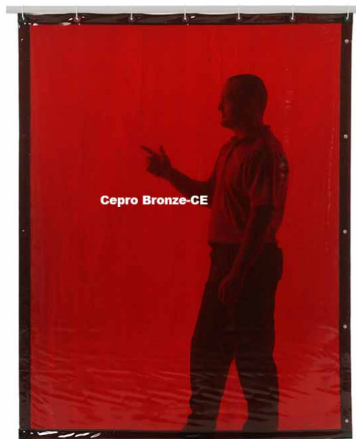

## Schweißervorhang, CEPRO, bronze, transparent

CEPRO Schweißvorhang nach EN 1598. Farbe: Cepro-Bronze-CE, 300 x 140 cm.

Bewertung: Noch nicht bewertet

MwSt.: 18,62 €

[Stellen Sie eine Frage zu diesem Produkt](#)

Beschreibung

CEPRO Schweißvorhang nach EN 1598. Rundum einreißfest gesäumt und zur Aufhängung an der Oberseite alle 20 cm mit verstärkten Ösen ausgerüstet. Seitlich sind zur Verbindung mehrerer Vorhänge alle 40 cm Druckknöpfe angebracht. 7 Metallhaken (C6,48,50) sind im Preis enthalten.

Der Vorhang ist transparent und ermöglicht eine gute Sicht auf den Arbeitsplatz. Das erhöht die Sicherheit und vermeidet das Gefühl der Abgeschiedenheit beim Schweißer. Zur Abtrennung von nebeneinanderliegenden Schweißarbeitsplätzen sollte die Qualität Cepro-Green-9 verwendet werden.

Farbe: Cepro-Bronze-CE

Abmessungen: 300 x 140 cm (H x B)

Hinweis: Schweißvorhänge sind zur Anwendung in Werkstätten vorgesehen um Umstehende gegen gefährliche Strahlungen, wie z.B. ultraviolette Strahlung (UV) zu schützen. Darüber hinaus schützen Schweißvorhänge auch den Schweißer selbst vor Reflexionen. Cepro Schweißvorhänge sind aus selbstlöschender Qualität und deshalb gegen Schweißspritzer beständig. Sie sind jedoch nicht als Schweißdecke geeignet und offenem Feuer und starker Hitze nicht gewachsen. Cepro Schweißvorhänge bieten Sichtschutz gegen gefährliche Strahlungen. Sie sind aber nicht zur Beaufsichtigung der Schweißarbeiten oder als Ersatz für Schweißhelme vorgesehen.