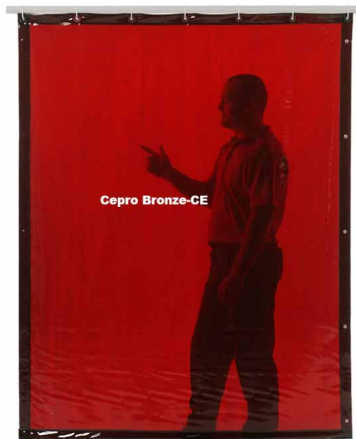

Schweißervorhang, CEPRO, bronze, transparent

CEPRO Schweißvorhang nach EN 1598. Farbe: Cepro-Bronze-CE, 300 x 140 cm.

Bewertung: Noch nicht bewertet

Preis

Anderer Preismodifikator:

Listenpreis brutto: 100,85 €

CEPRO Schweißvorhang nach EN 1598. Rundum einreißfest gesäumt und zur Aufhängung an der Oberseite alle 20 cm mit verstärkten Ösen ausgerüstet. Seitlich sind zur Verbindung mehrerer Vorhänge alle 40 cm Druckknöpfe angebracht. 7 Metallhaken (C6,48,50) sind im Preis enthalten.

Der Vorhang ist transparent und ermöglicht eine gute Sicht auf den Arbeitsplatz. Das erhöht die Sicherheit und vermeidet das Gefühl der Abgeschiedenheit beim Schweißer. Zur Abtrennung von nebeneinanderliegenden Schweißarbeitsplätzen sollte die Qualität Cepro-Green-9 verwendet werden.

Farbe: Cepro-Bronze-CE

Abmessungen: 300 x 140 cm (H x B)

Hinweis: Schweißvorhänge sind zur Anwendung in Werkstätten vorgesehen um Umstehende gegen gefährliche Strahlungen, wie z.B. ultraviolette Strahlung (UV) zu schützen. Darüber hinaus schützen Schweißvorhänge auch den Schweißer selbst vor Reflexionen. Cepro Schweißvorhänge sind aus selbstlöschender Qualität und deshalb gegen Schweißspritzer beständig. Sie sind jedoch nicht als Schweißdecke geeignet und offenem Feuer und starker Hitze nicht gewachsen. Cepro Schweißvorhänge bieten Sichtschutz gegen gefährliche Strahlungen. Sie sind aber nicht zur Beaufsichtigung der Schweißarbeiten oder als Ersatz für Schweißhelme vorgesehen.