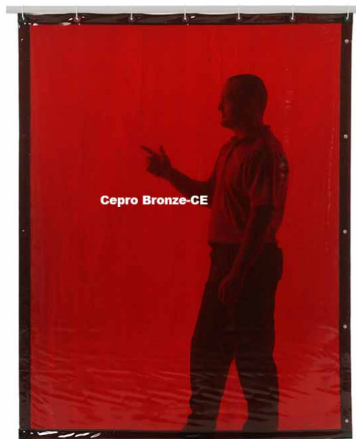

Schweißervorhang, CEPRO, bronze, transparent

CEPRO Schweißvorhang nach EN 1598. Farbe: Cepro-Bronze-CE, 260 x 140 cm.

Bewertung: Noch nicht bewertet

Preis

Anderer Preismodifikator:

Listenpreis brutto: 99,96 €

CEPRO Schweißvorhang nach EN 1598. Rundum einreißfest gesäumt und zur Aufhängung an der Oberseite alle 20 cm mit verstärkten Ösen ausgerüstet. Seitlich sind zur Verbindung mehrerer Vorhänge alle 40 cm Druckknöpfe angebracht. 7 Metallhaken (C6,48,50) sind im Preis enthalten.

Der Vorhang ist transparent und ermöglicht eine gute Sicht auf den Arbeitsplatz. Das erhöht die Sicherheit und vermeidet das Gefühl der Abgeschiedenheit beim Schweißer. Zur Abtrennung von nebeneinanderliegenden Schweißarbeitsplätzen sollte die Qualität Cepro-Green-9 verwendet werden.

Farbe: Cepro-Bronze-CE

Abmessungen: 260 x 140 cm (H x B)

Hinweis: Schweißvorhänge sind zur Anwendung in Werkstätten vorgesehen um Umstehende gegen gefährliche Strahlungen, wie z.B. ultraviolette Strahlung (UV) zu schützen. Darüber hinaus schützen Schweißvorhänge auch den Schweißer selbst vor Reflexionen. Cepro Schweißvorhänge sind aus selbstlöschender Qualität und deshalb gegen Schweißspritzer beständig. Sie sind jedoch nicht als Schweißdecke geeignet und offenem Feuer und starker Hitze nicht gewachsen. Cepro Schweißvorhänge bieten Sichtschutz gegen gefährliche Strahlungen. Sie sind aber nicht zur Beaufsichtigung der Schweißarbeiten oder als Ersatz für Schweißhelme vorgesehen.