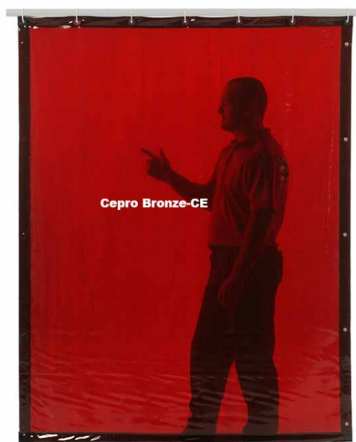

Schweißervorhang, CEPRO, bronze

CEPRO Schweißvorhang nach EN 1598. Farbe: Cepro-Bronze-CE, 180 x 140 cm.

Bewertung: Noch nicht bewertet

Preis

Anderer Preismodifikator:

Listenpreis brutto: 58,31 €

ermäßigter Preis 49,00 €

Verkaufspreis inkl. Preisnachlass

Onlinepreis brutto: 58,31 €

Onlinepreis netto: 49,00 €

Preisnachlass

MwSt.: 9,31 €

[Stellen Sie eine Frage zu diesem Produkt](#)

Beschreibung

CEPRO Schweißvorhang nach EN 1598. Rundum einreißfest gesäumt und zur Aufhängung an der Oberseite alle 20 cm mit verstärkten Ösen ausgerüstet. Seitlich sind zur Verbindung mehrerer Vorhänge alle 40 cm Druckknöpfe angebracht. 7 Metallhaken (C6,48,50) sind im Preis enthalten.

Der Vorhang ist transparent und ermöglicht eine gute Sicht auf den Arbeitsplatz. Das erhöht die Sicherheit und vermeidet das Gefühl der Abgeschiedenheit beim Schweißer. Zur Abtrennung von nebeneinanderliegenden Schweißarbeitsplätzen sollte die Qualität Cepro-Green-9 verwendet werden.

Farbe: Cepro-Bronze-CE

Abmessungen: 180 x 140 cm (H x B)

Hinweis: Schweißvorhänge sind zur Anwendung in Werkstätten vorgesehen um Umstehende gegen gefährliche Strahlungen, wie z.B. ultraviolette Strahlung (UV) zu schützen. Darüber hinaus schützen Schweißvorhänge auch den Schweißer selbst vor Reflexionen. Cepro Schweißvorhänge sind aus selbstlöschender Qualität und deshalb gegen Schweißspritzer beständig. Sie sind jedoch nicht als Schweißdecke geeignet und offenem Feuer und starker Hitze nicht gewachsen. Cepro Schweißvorhänge bieten Sichtschutz gegen gefährliche Strahlungen. Sie sind aber nicht zur Beaufsichtigung der Schweißarbeiten oder als Ersatz für Schweißhelme vorgesehen.